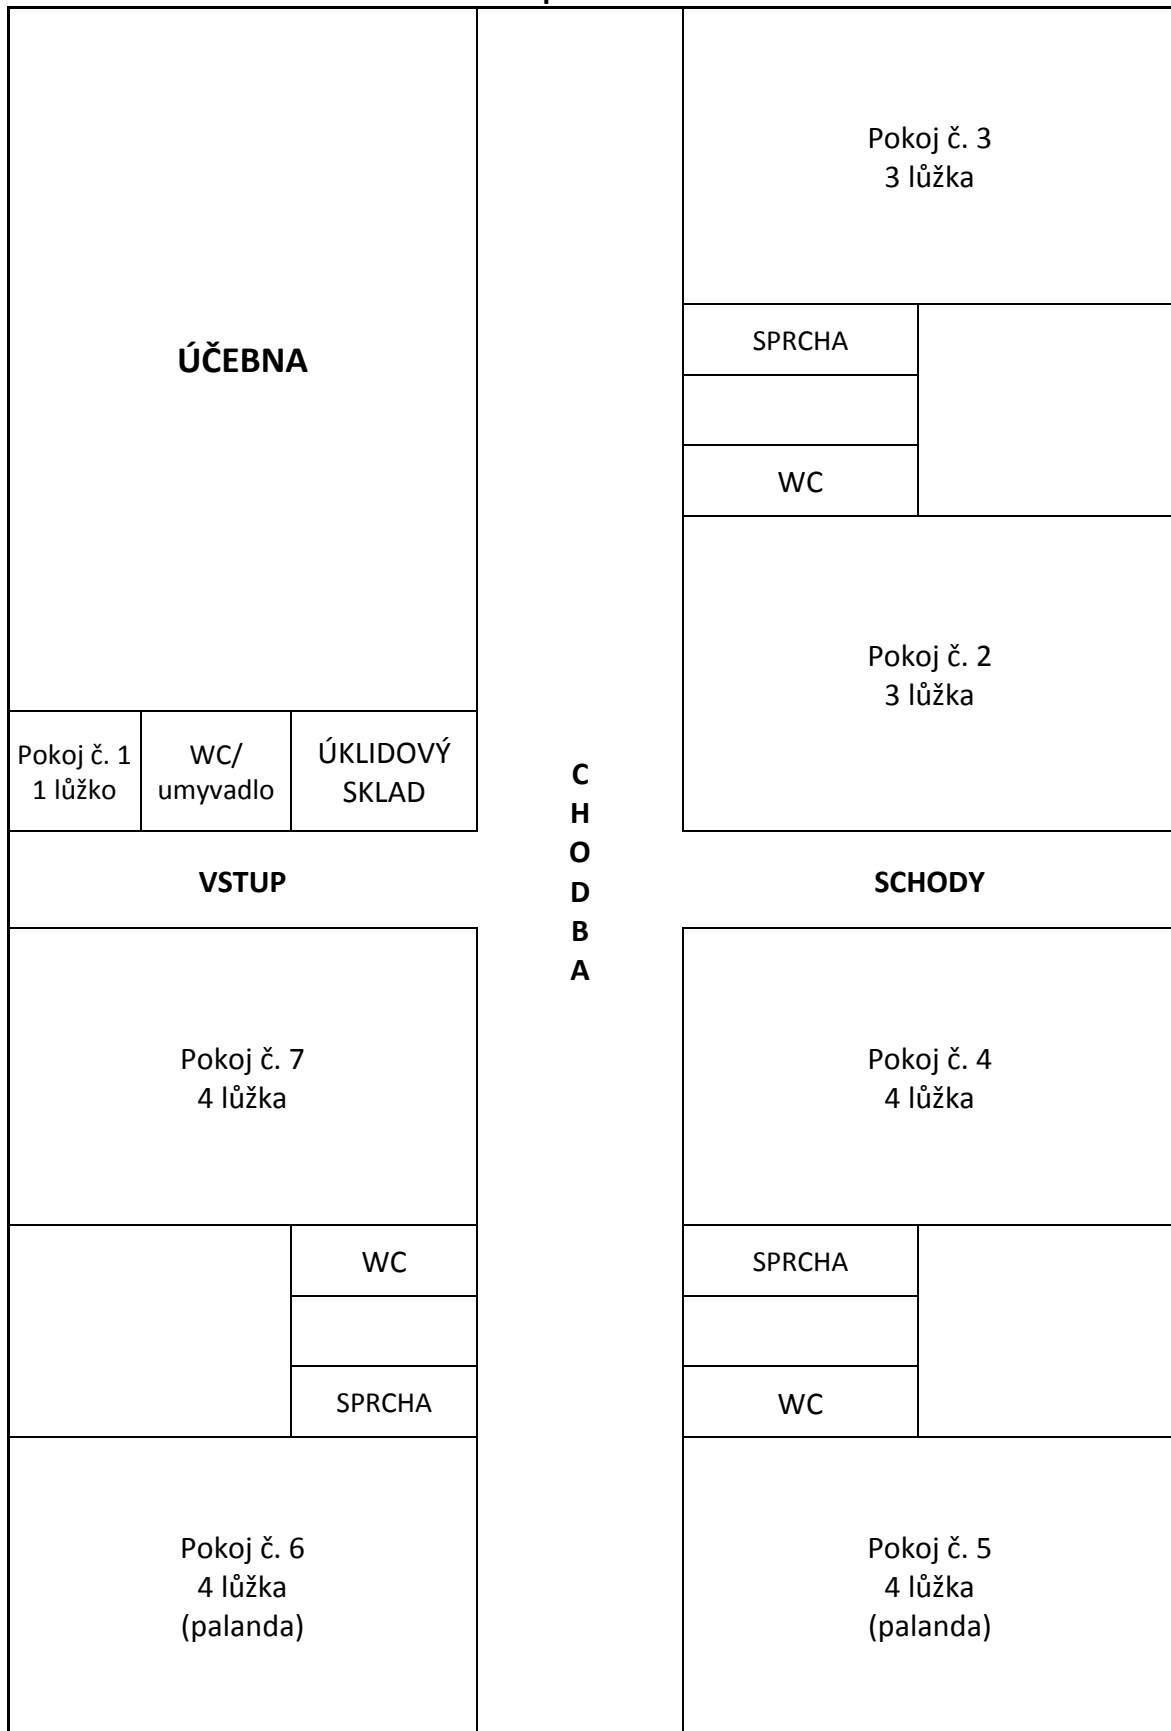

BUDOVA "B"

přízemí

BUDOVA "B"

1. patro

Pokoj č. 9 5 lůžek (palanda)		C H O D B A	Pokoj č. 10 4 lůžka	
	WC		SPRCHA	
	SPRCHA		WC	
Pokoj č. 8 5 lůžek			Pokoj č. 11 5 lůžek (palanda)	
SCHODY			Pokoj č. 12 4 lůžka (palanda)	
Pokoj č. 15 3 lůžka			SPRCHA	
	WC			
	SPRCHA		WC	
Pokoj č. 14 3 lůžka			Pokoj č. 13 3 lůžka	